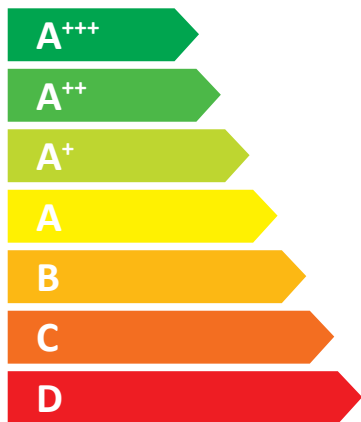

ENERG
енергия · ενεργεια

froling 

PE1 Pellet 15 BW

16 kW

ENERG

енергия · ενεργεια

Y

IJA

IE

IA

froling

PE1 Pellet 20 BW

A⁺⁺

22 kW

ENERG
енергия · ενεργεια

froling 