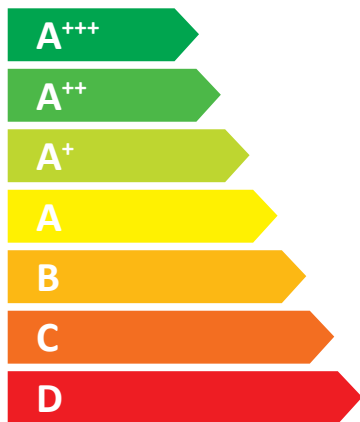

ENERG
енергия · ενεργεια

froling

PE1 Pellet 25 BW

28 kW